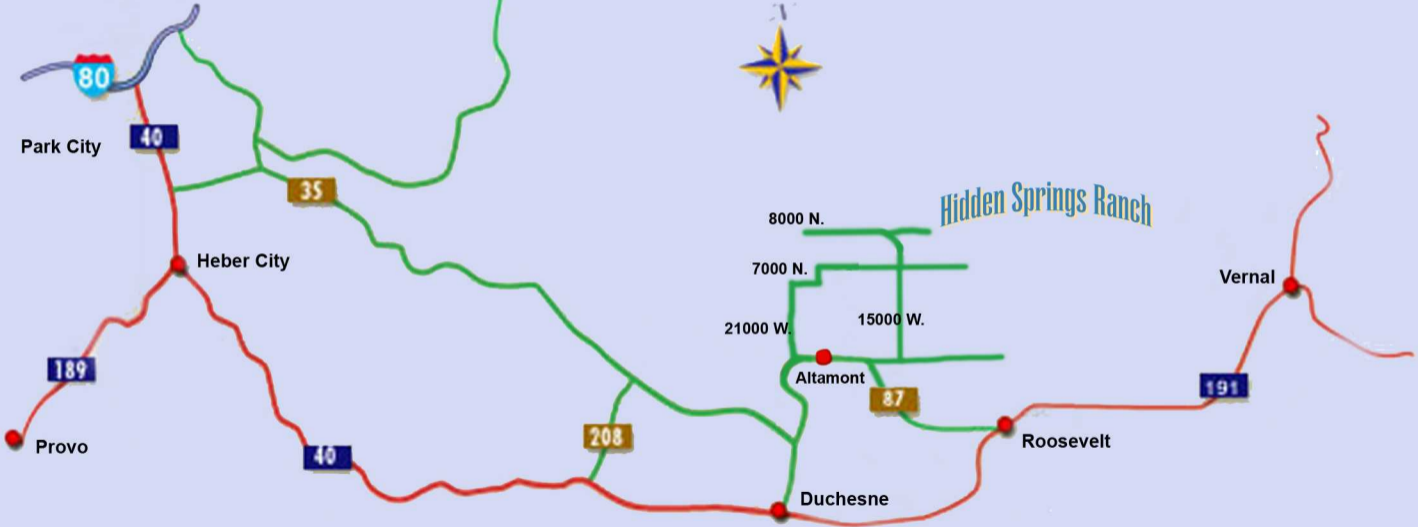

◀ Salt Lake City

Park City

Heber City

Provo

Duchesne

Altamont

Roosevelt

Vernal

*Hidden Springs Ranch*

8000 N.

7000 N.

21000 W.

15000 W.

80

40

35